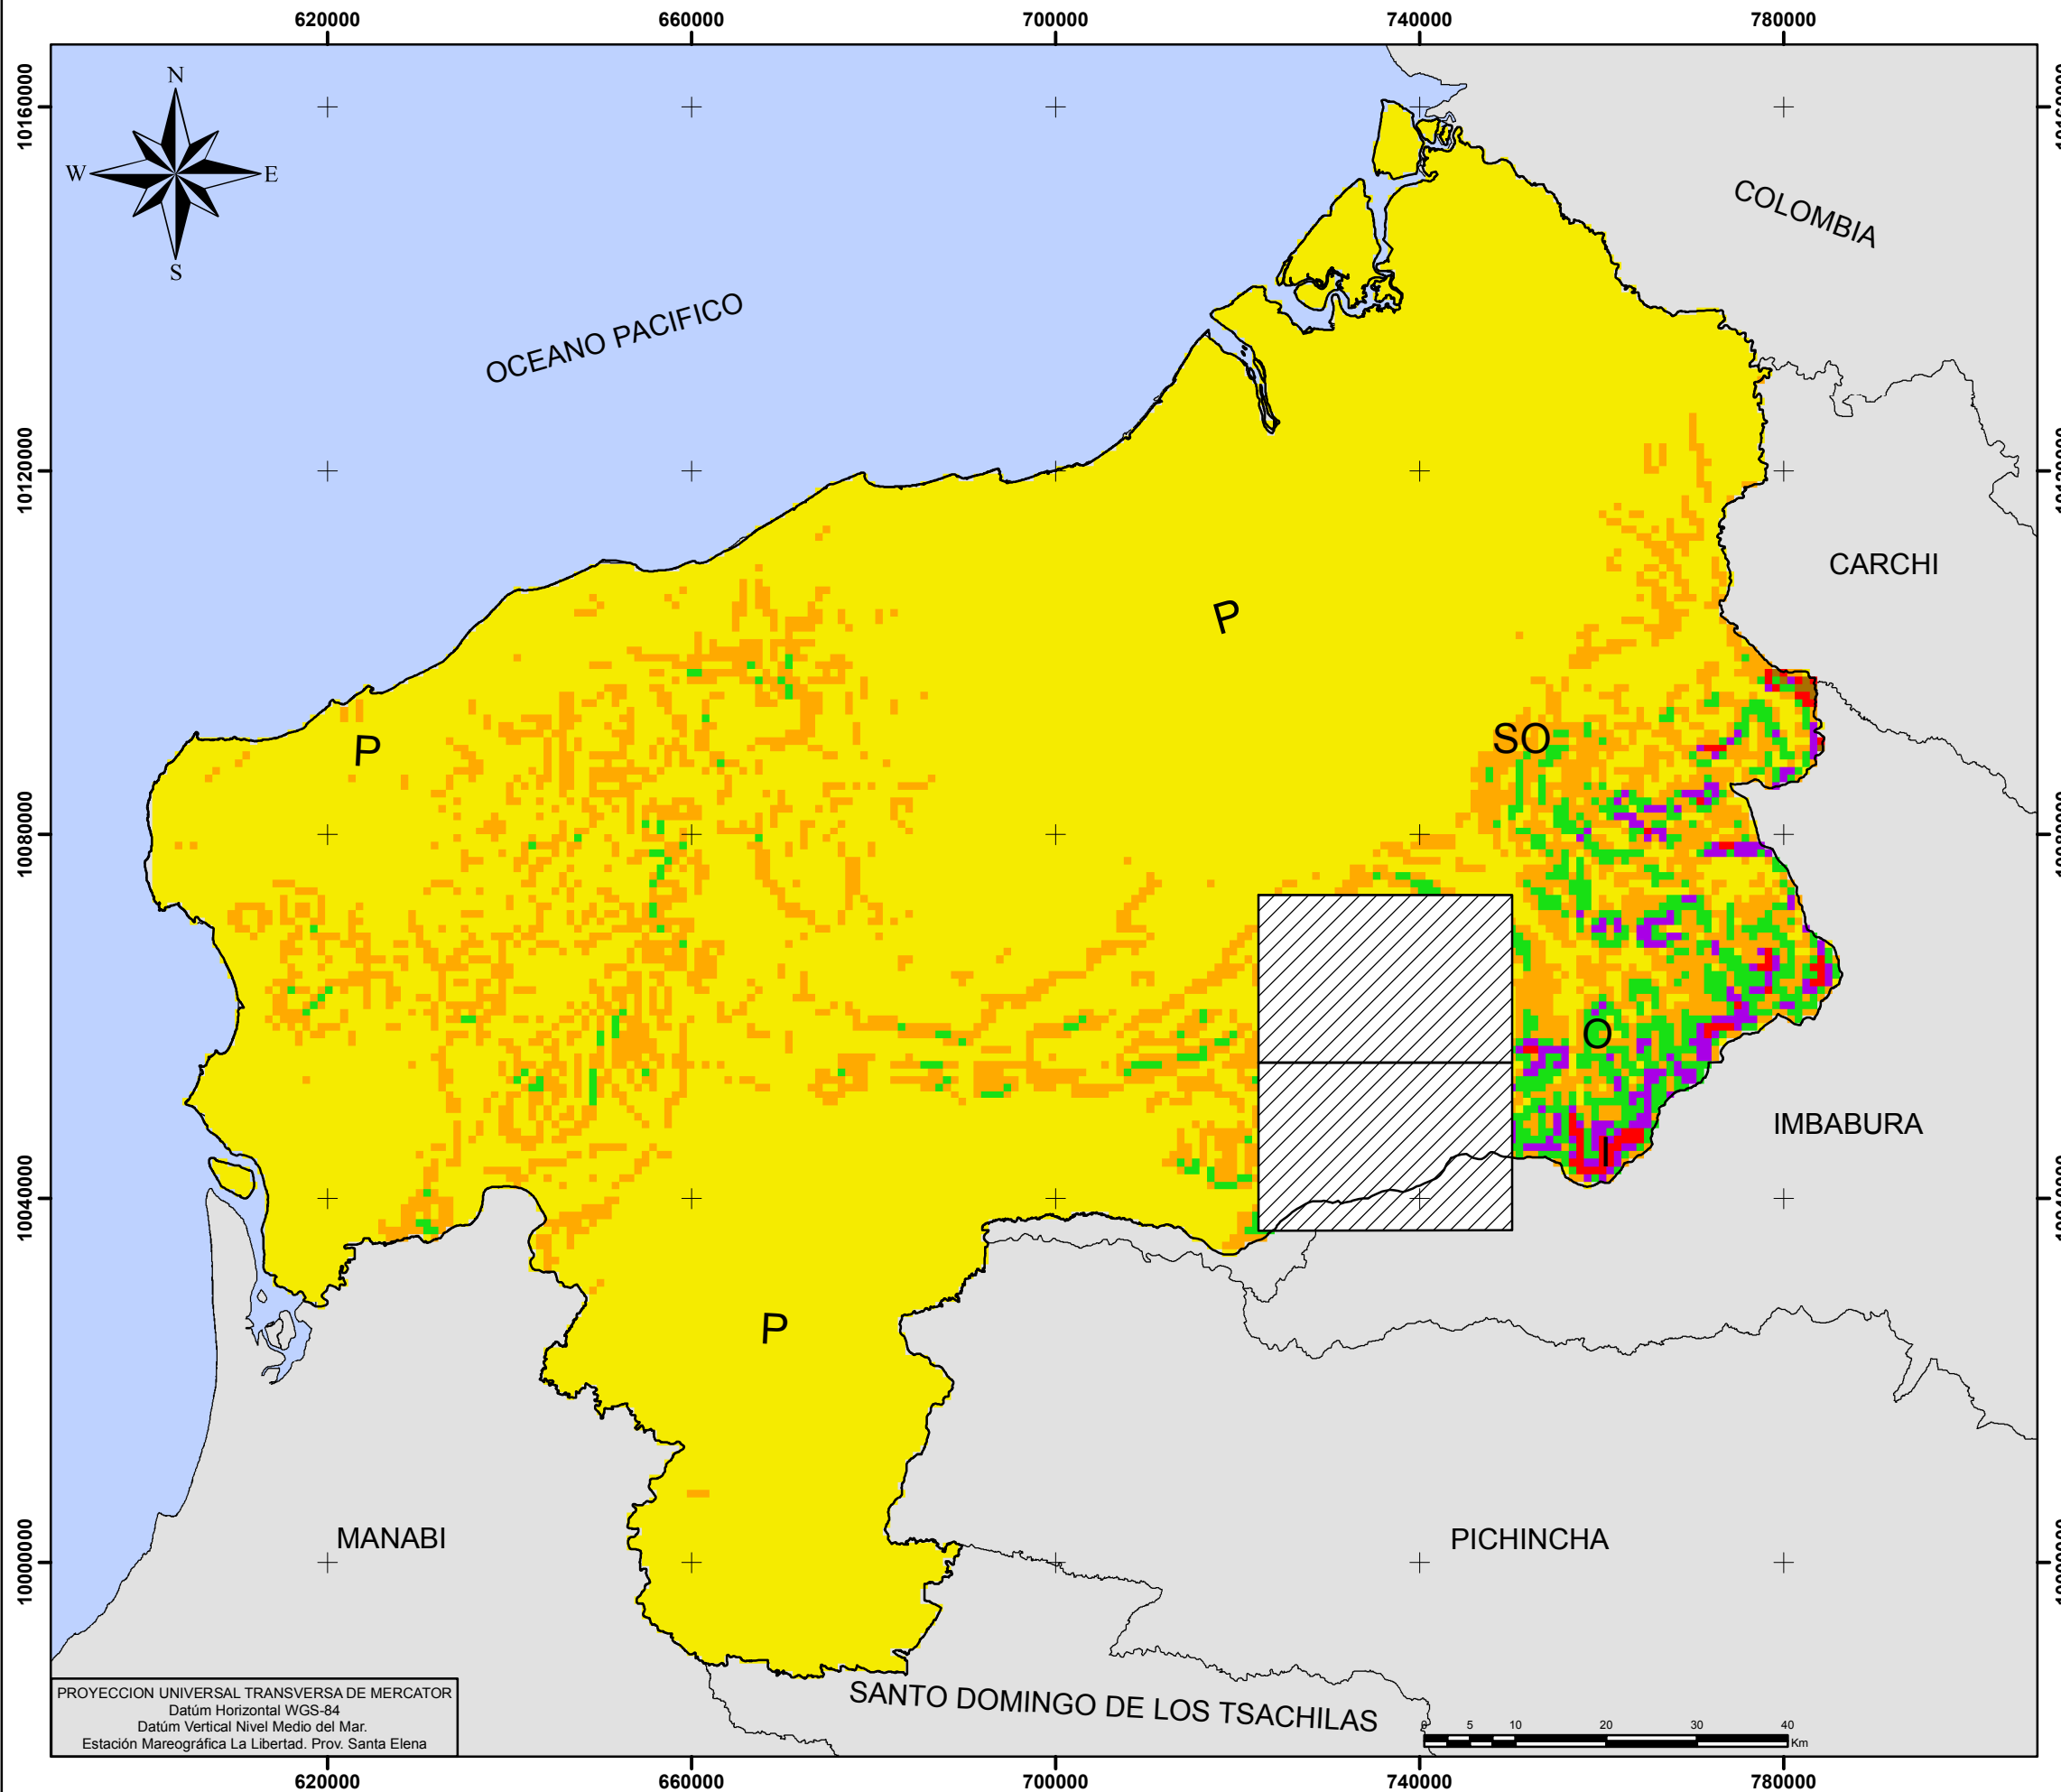

MAPA DE PENDIENTES DE LA PROVINCIA DE ESMERALDAS

PROPUESTA DE ZONIFICACION ECOLOGICA - ECONOMICA DE LA PROVINCIA DE ESMERALDAS		
MAPA DE PENDIENTES DE LA PROVINCIA DE ESMERALDAS		
ELABORADO POR: Geovanna Villacreses Valeria Ponce	ESCALA DE TRABAJO: 1:50000 ESCALA DE IMPRESION: 1:750,000	MAPA: 1 de 23 FORMATO: A3
SISTEMA DE COORDENADAS: WGS84 UTM Zona 17s	FUENTE: Autor	FECHA: Septiembre, 2011
REVISADO POR:		
Ing. Pablo Pérez		Ing. Guillermo Beltran

PROYECCION UNIVERSAL TRANSVERSA DE MERCATOR
Datúm Horizontal WGS-84
Datúm Vertical Nivel Medio del Mar.
Estación Mareográfica La Libertad. Prov. Santa Elena