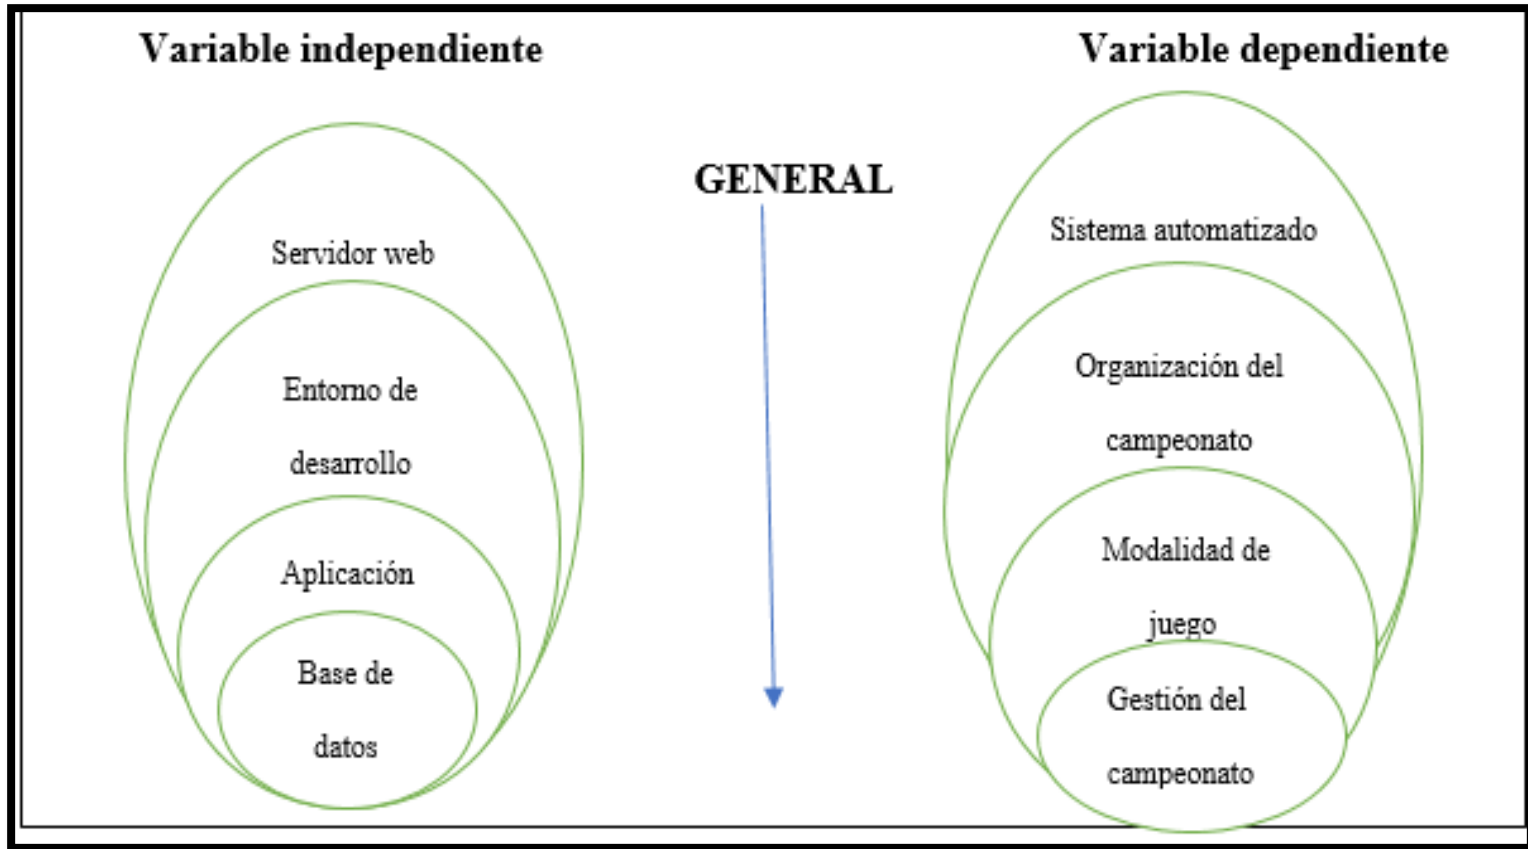

MARCO TEORICO

Operacionalización de las variables