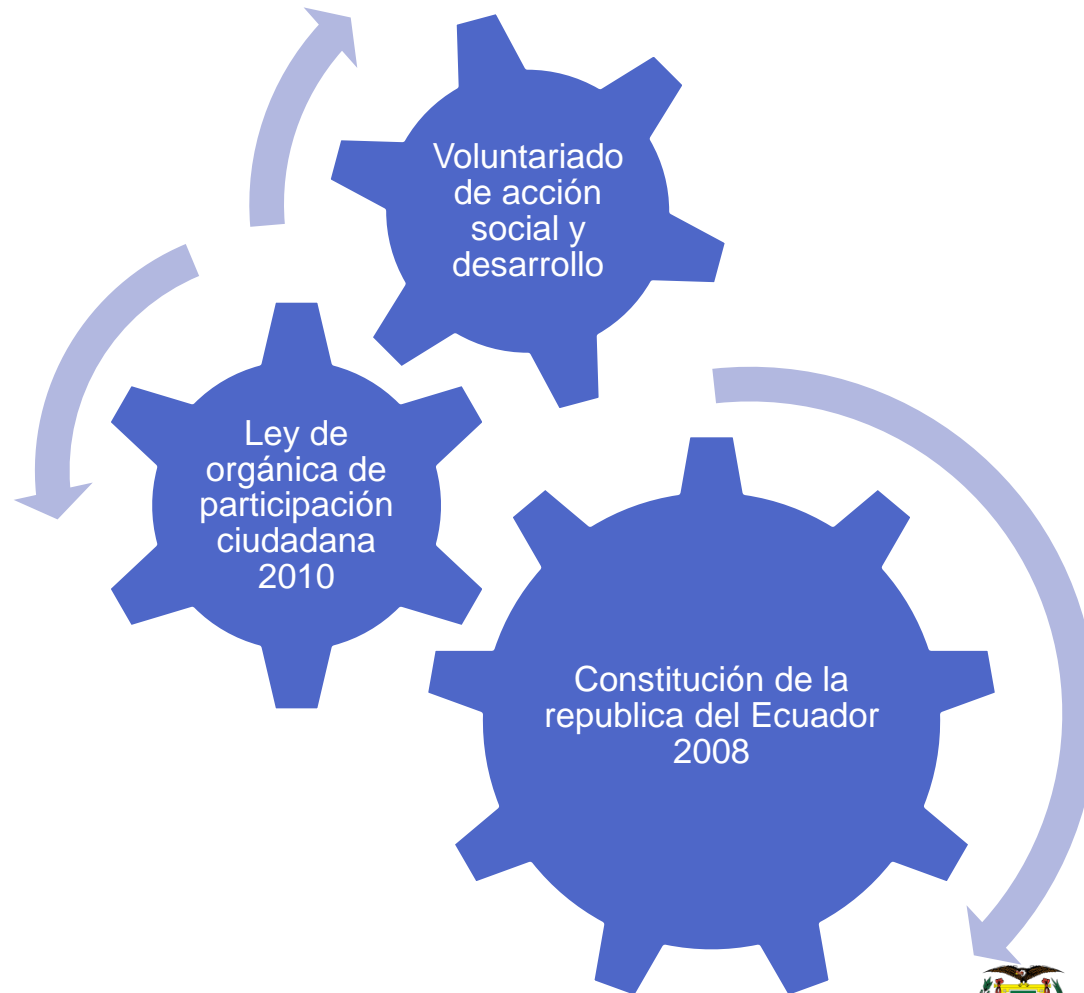

Marco legal